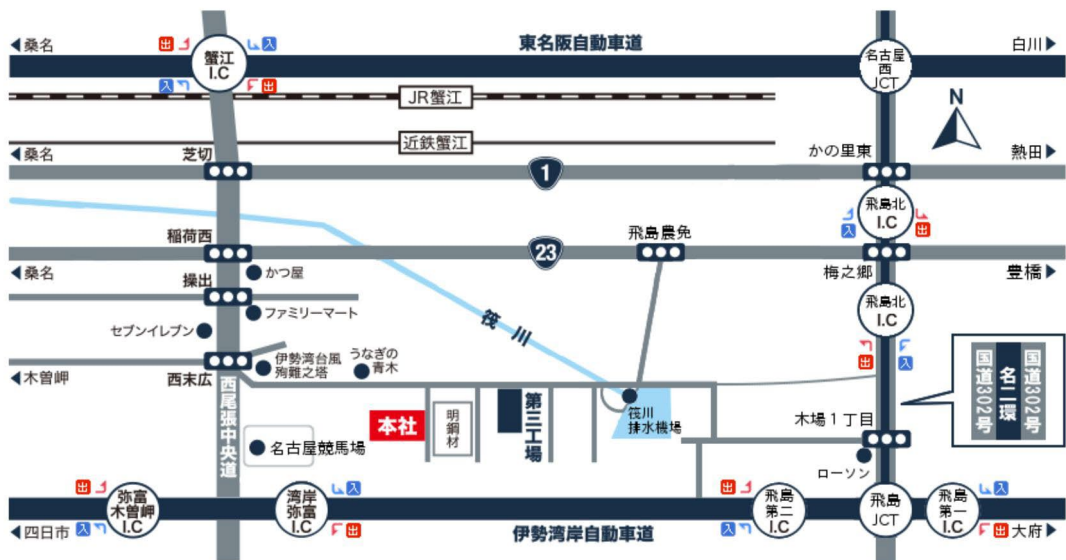

## 【本社】

〒498-0063 愛知県弥富市東末広 9 丁目 16-1